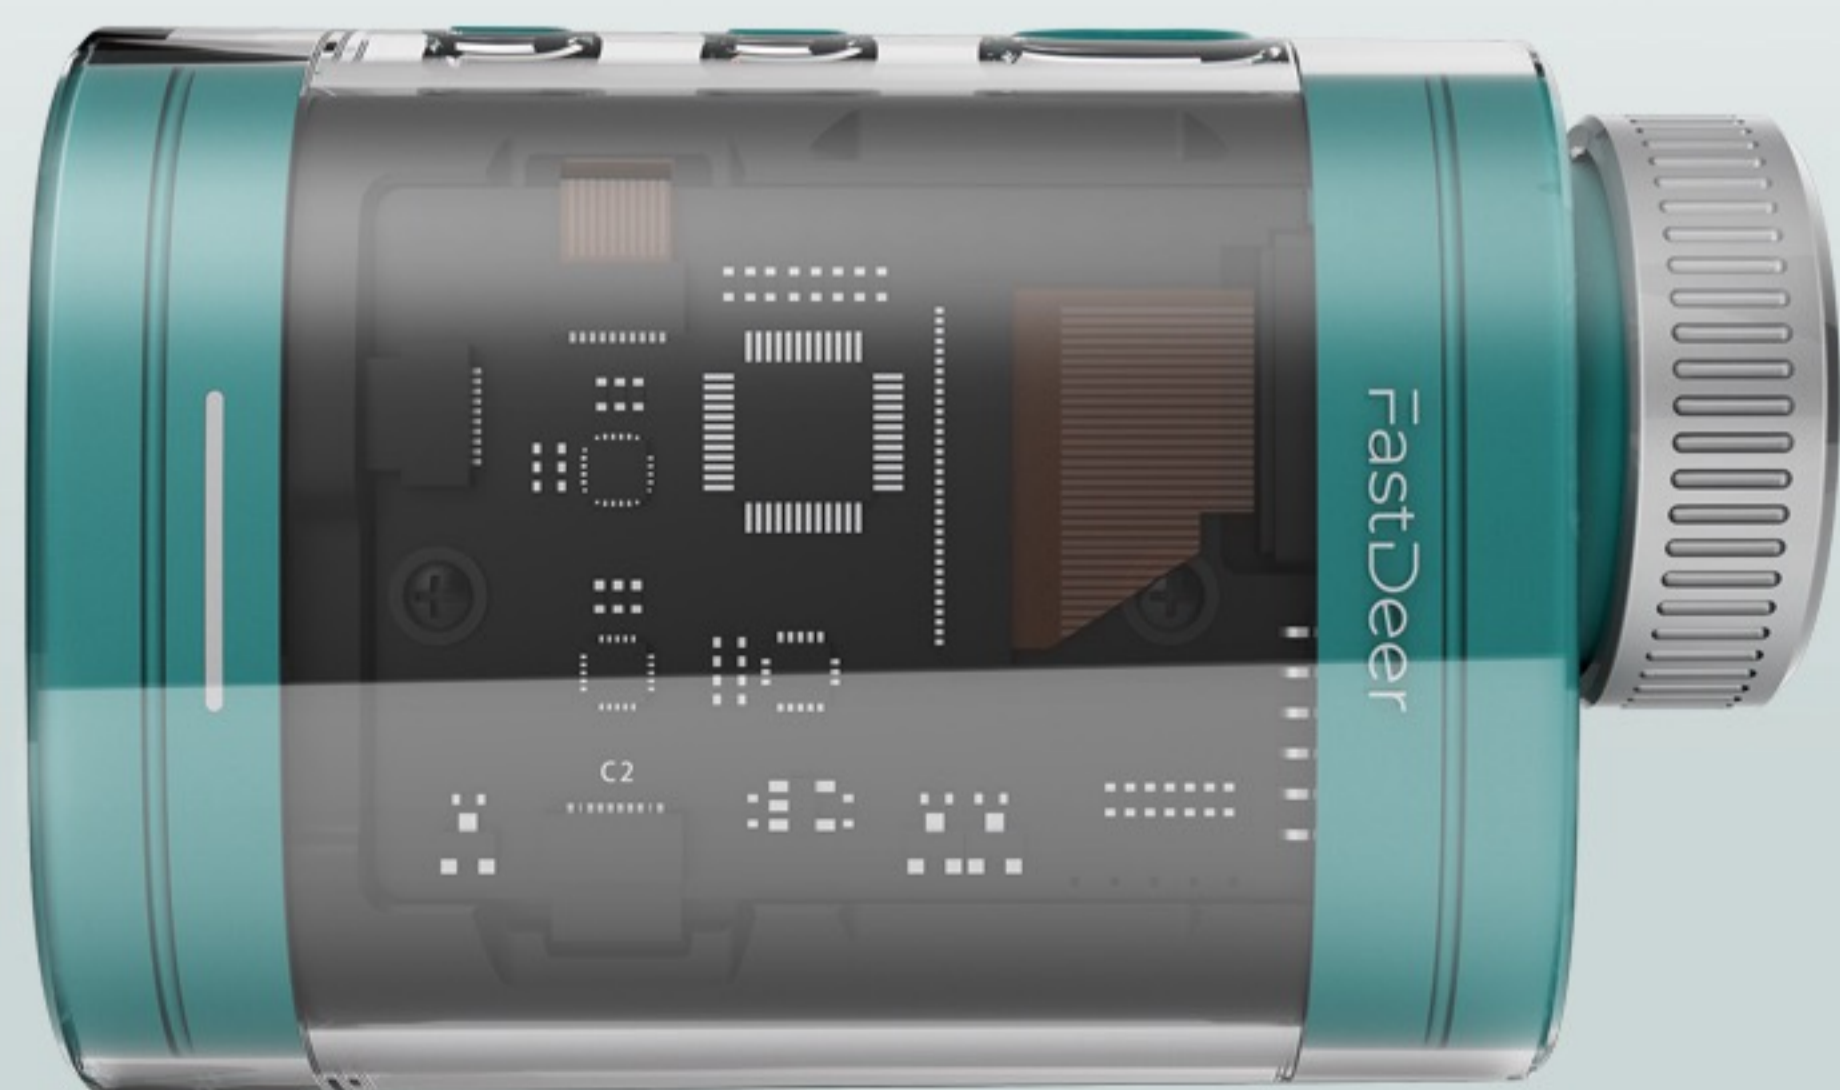

E2

快速で精確

優れる精度とスピードを実現する抜群なアルゴリズム

スキャンモード (ピンチサーチモード)

フラッグをより素早く簡単に、正確にロックします

3点間距離測定

フラッグとバンカーまでの正確な距離測定を提供して、プレーパートナーをサポートします

マグネットマウント

ゴルフカートやあらゆる磁性面に安全で簡単に取り付けられます

フルカラーLCDタッチスクリーン

シンプルで簡単でスムーズにコントロールします

コンパクトで洗練

高級牛革と航空グレードのアルミニウムを採用し、CNCクラフトマンシップで作られます

OLEDスコープディスプレイ

超高透過率ファインダーを搭載し、自動輝度調整機能付き

UVリマインダー

世界初のゴルフ距離計はリアルタイム紫外線強度表示機能付き、ゴルファーの日焼け防止に役立つ

雨天モード

世界初のレーザー技術により、レーザーは雨中でも使用可能

カスタマイズ可能

名前やロゴのカスタム彫刻サービスも利用できます

スキャンモード (ピンチサーチモード)

3点間距離測定

S2

可視化デザイン

内部のメカニズムを明らかにし、機能性とスタイルを見事に融合

個人ゾーン

ゴルフ距離計の反対側に名前、ロゴ、落書き、アートワークなどを入れて、あなたのスタイルを表現できる

スキャンモード&3点間距離測定

さまざまなシナリオでプレイヤーをサポートするようにカスタマイズ

快速で精確

優れる精度とスピードを実現する抜群なアルゴリズム